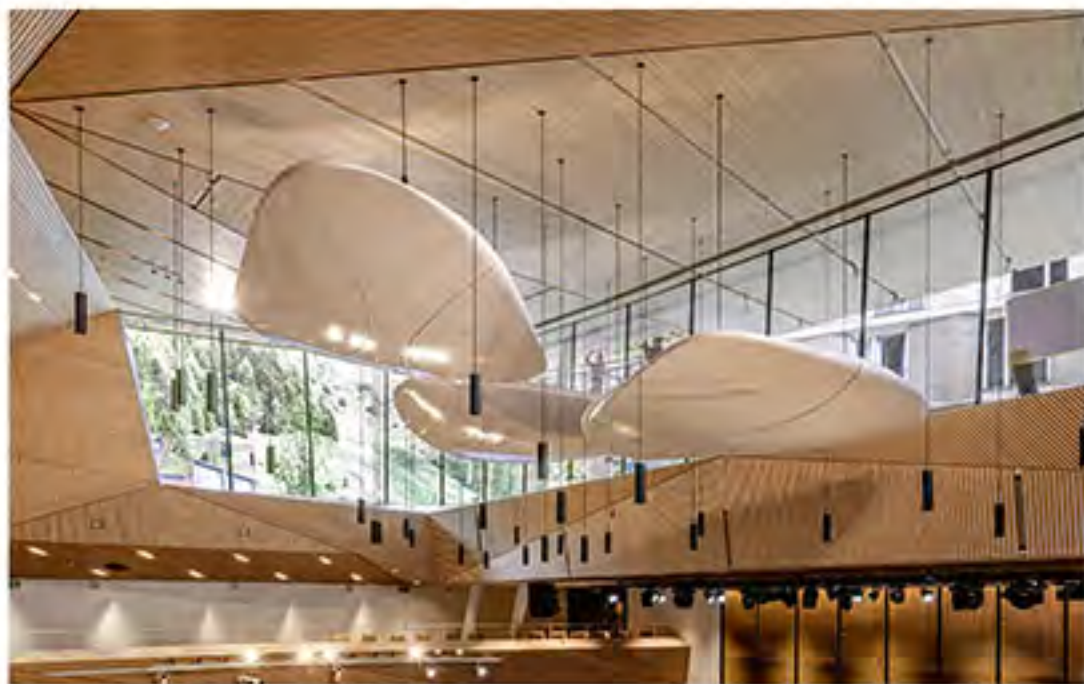

## Licht im öffentlichen Raum

Büros und Orte der Begegnung neu interpretiert

**Porträt** – Raphael Gielgen: Trendscout zukünftiger Arbeitswelten | **Next Generation Industrialdesign** – Modernes Leuchtendesign aus dem Glarnerland | **Swiss Design** – Projekt: Costa Rica